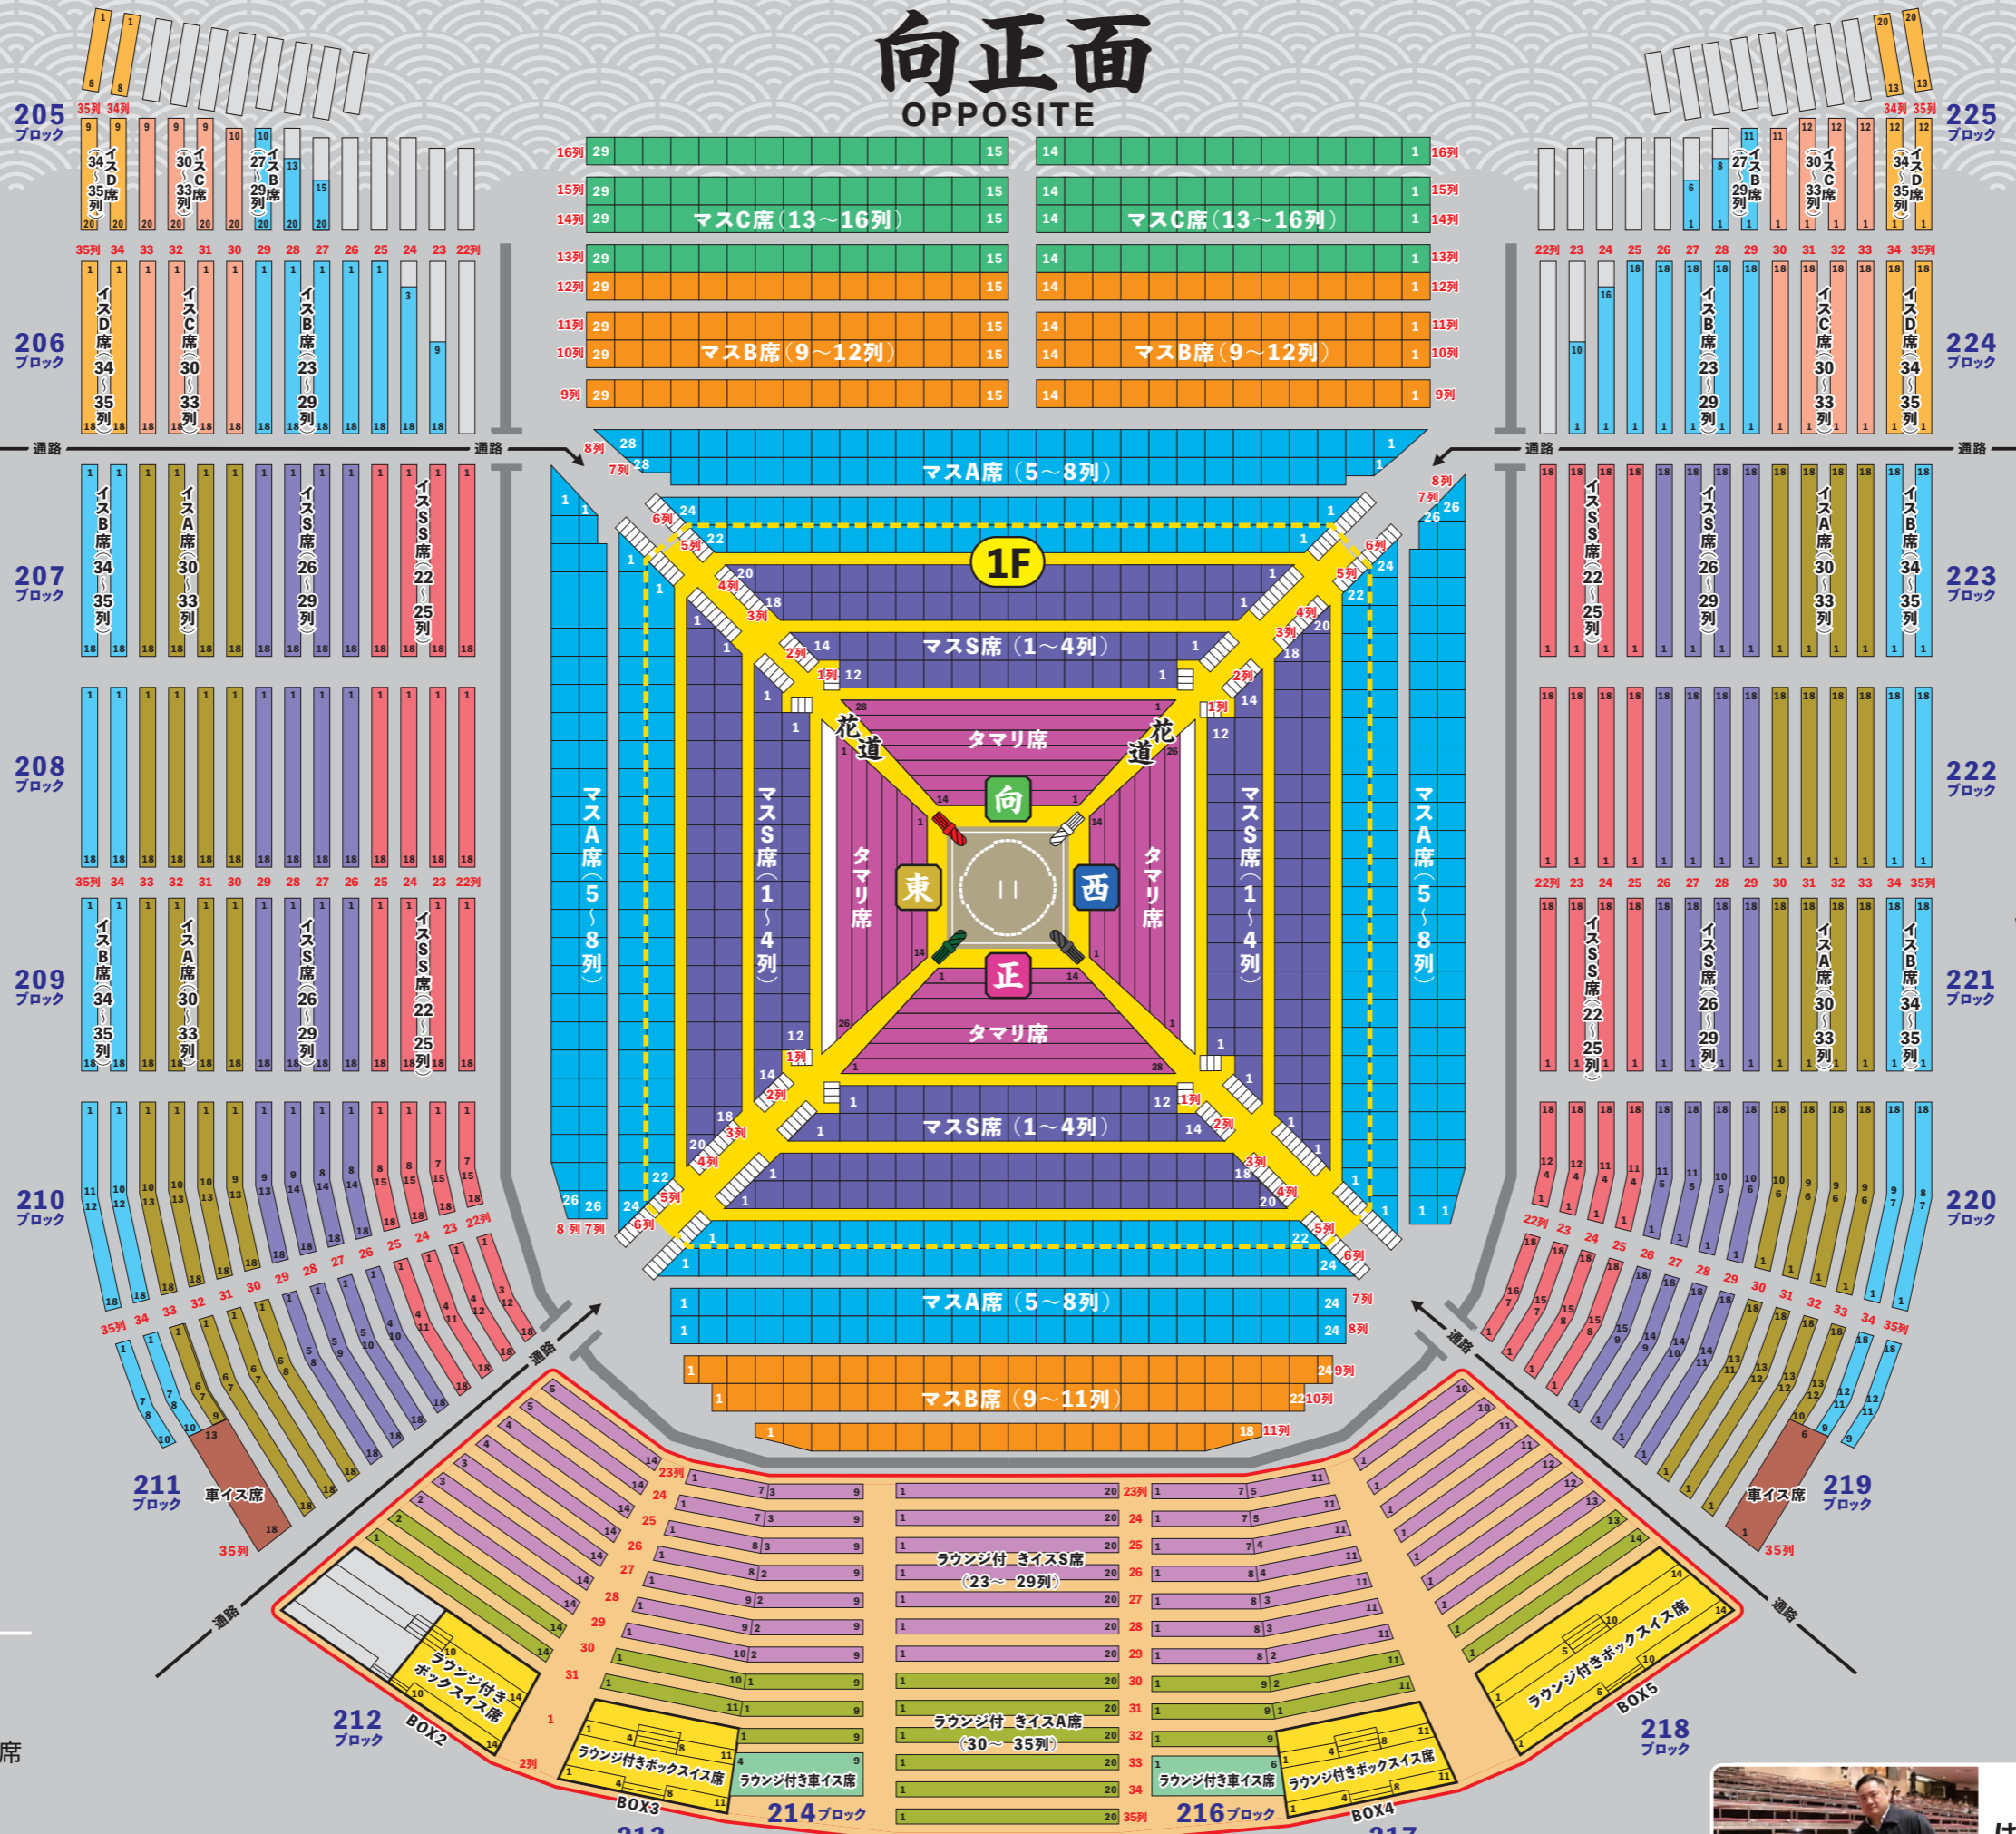

限定イベント・デジコン等、楽しい企画が盛りだくさん!

スマホから簡単操作で入会!

大相撲 ファンクラブ 検索

開催中 大相撲 ルーレット

十両^{無料}から参加可能!

期間	大相撲七月場所
場所	ファンクラブブース(正面入場口右側)
時間	11:00-16:00*千秋楽 15:30 まで

ハズレなし!必ず当たる!

令和八年

観戦

ガイドブック

おかげさまで100周年

NAGOYA

大相撲

七月場所

ENGLISH AREA MAP SEAT MAP

観戦にあたっての注意事項はコチラ

1.2F

座席のご案内 SEAT MAP

向正面 OPPOSITE

東 EAST

西 WEST

- タマリ席
- マスS席
- マスA席
- マスB席
- マスC席
- イスSS席
- イスS席
- イスA席
- イスB席
- イスC席
- イスD席
- 車イス席
- ラウンジ付きイスS席
- ラウンジ付きイスA席
- ラウンジ付きボックスイス席
- ラウンジ付き車イス席

正面 MAIN

入場口(2F)