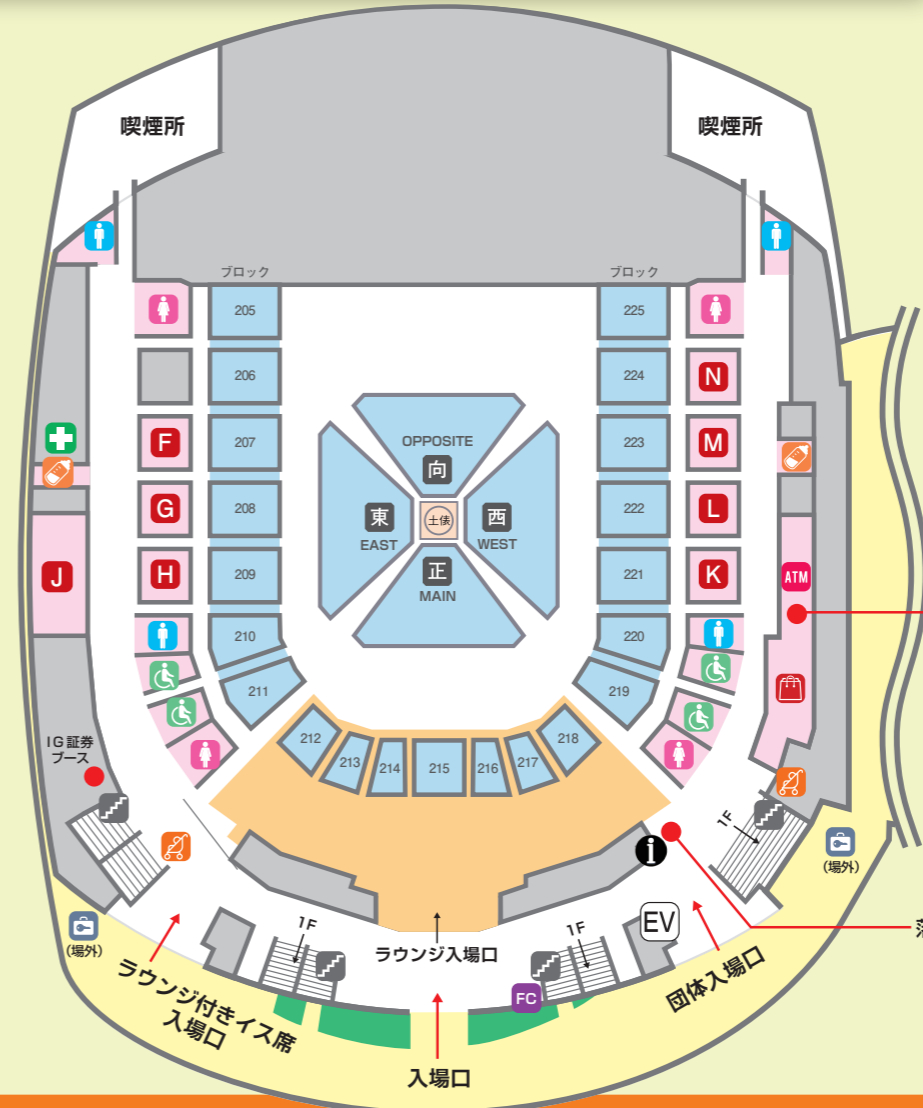

1F・2Fコンコース

B ~ N アリーナグルメ

決済方法 完全キャッシュレス決済

アリーナグルメ

1F

タマリ席
(Ringside Seats)
 マス席 1~5列
(Box Seats)

1Fサブアリーナ

様々なコーナーが来店!

- ・大相撲グルメ
- ・飲食スペース
- ・親方売店すも〜る
- ・大相撲カプセルトイ
- ・記念撮影パネル
- ・缶バッジ売り場 など

サブアリーナで販売!

- ・相撲土産
- ・冷えたペットボトル飲料

2F

マス席 6~16列
(Box Seats)
 イス席 (Chair Seats)
 ラウンジ付き
 チケット限定エリア

- 総合案内 Information
- 女子トイレ Women's Restroom
- 男子トイレ Men's Restroom
- 多目的トイレ Accessible Restroom
- 授乳室 Nursing Room
- ベビーカー・大型荷物置き場 Stroller/Large Luggage Storage Area
- 階段 Stairs
- エレベーター Elevator
- コインロッカー Coin Locker
- 売店 Souvenir Shop
- 相撲案内所 Sumo Service
- ATM(セブン銀行) ATM
- 救護室 First Aid Room