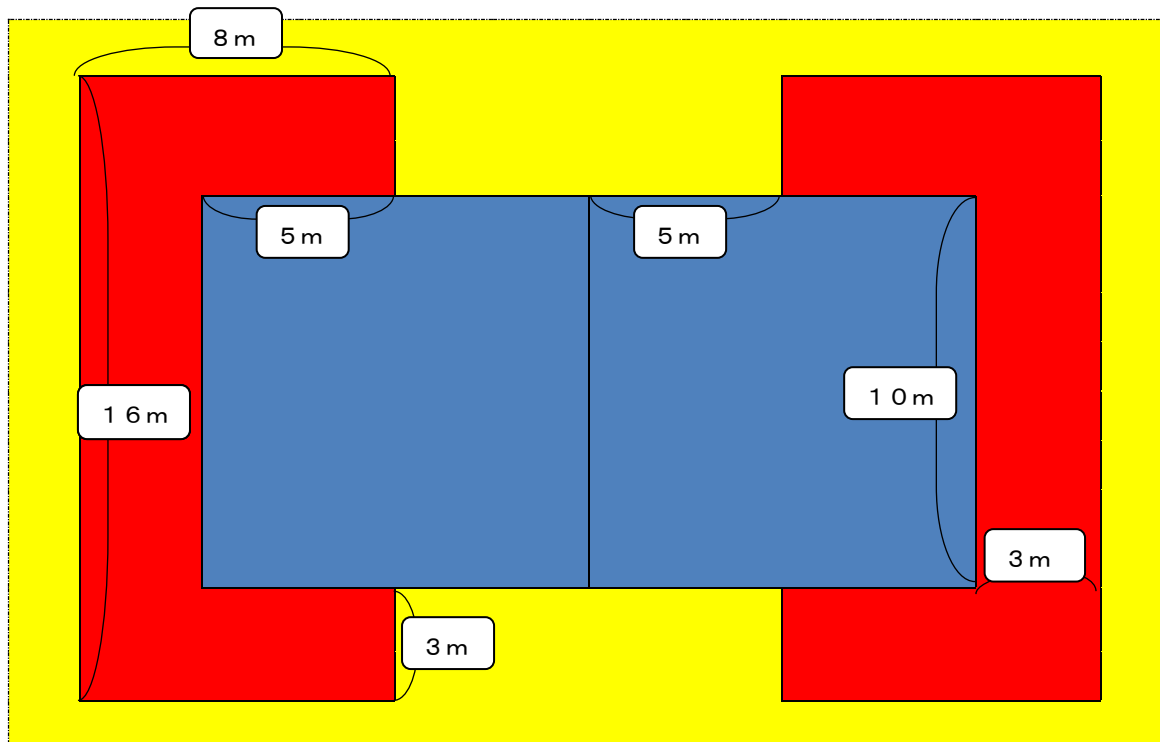

【小学生・女子・一般(幼児以外)コート】

【幼児コート】

※わかりやすいように内野(青)、外野(赤)、アウトプレイゾーン(黄色)にしてありますが、大会当日はカラーコートではありません。