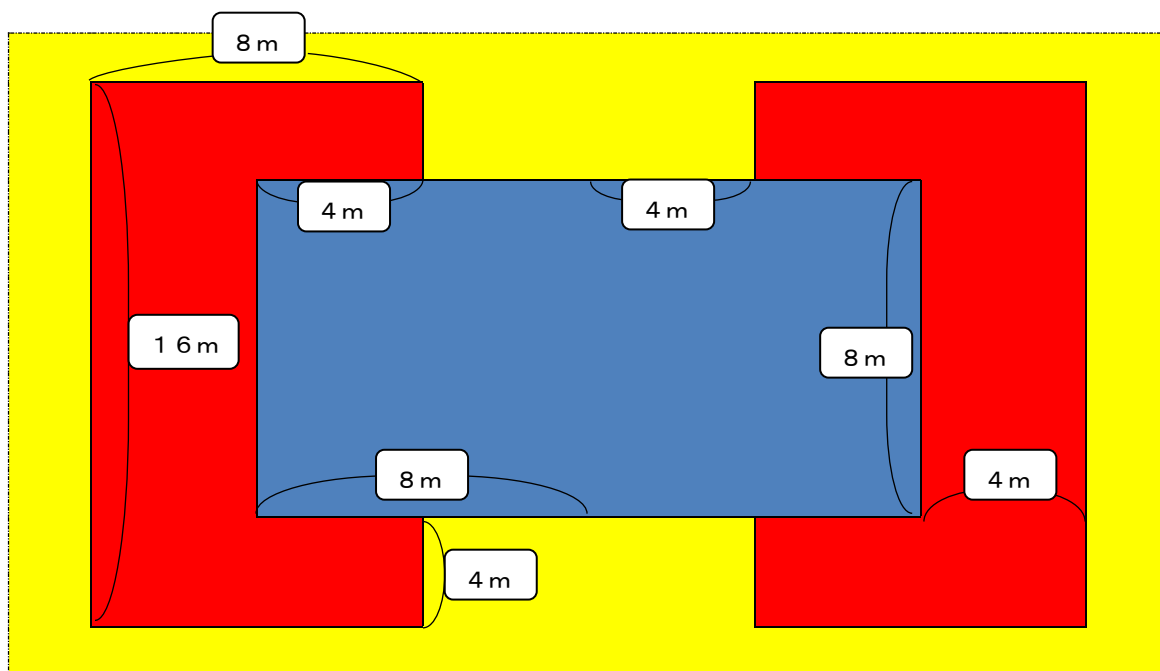

【小学生・女子・一般(幼児以外)コート】

【幼児コート】

※わかりやすいように内野(青)、外野(赤)、アウトプレイゾーン(黄色)にしてありますが、大会当日はカラーコートではありません。